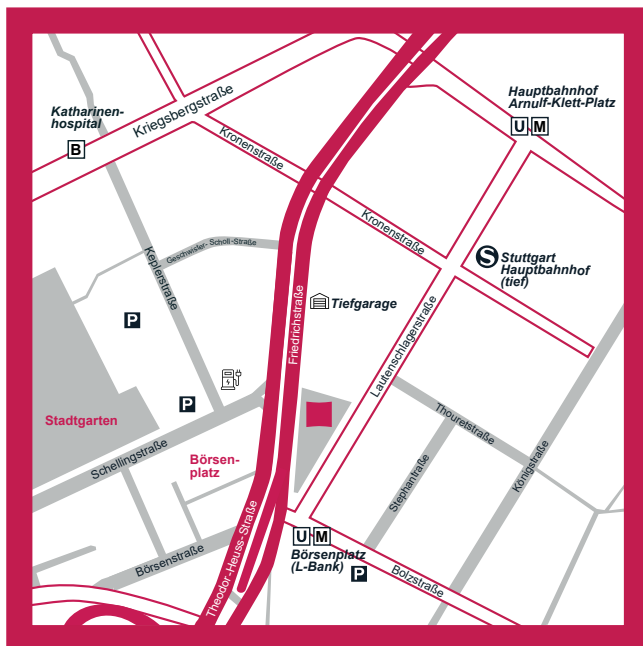

## Die Anreise zu unserem Büro in Stuttgart

### Mit dem Auto:

Unsere Tiefgarage befindet sich in der Friedrichstraße 23. Die Einfahrt ist mit „Privatgarage“ gekennzeichnet und befindet sich ca. 30 Meter nach der Ampel an der Tunnelausfahrt direkt vor dem orangefarbenen Ladengeschäft „notebooksbilliger.de“. Bitte frühzeitig die rechte Fahrspur wählen!

### Anfahrtsbeschreibung im Detail:

### Mit der Bahn:

Mit der Deutschen Bahn, S-Bahn oder U-Bahn bis zur Haltestelle Hauptbahnhof und von dort ca. 6 Minuten zu Fuß. Wir befinden uns in der Lautenschlagerstr. 24 parallel zur Königstraße.